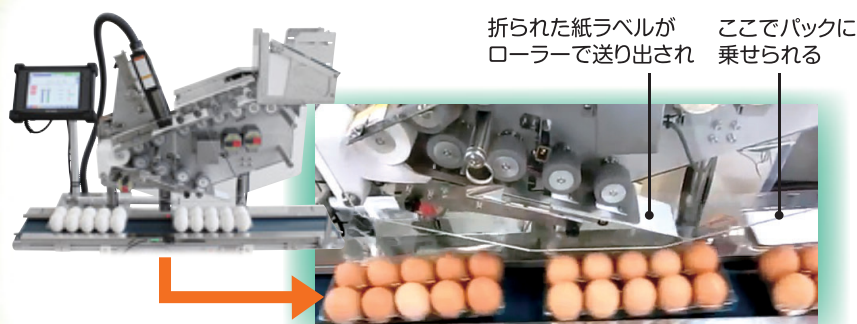

新登場

6個入

10個入パックの発売以来、全国から
お問い合わせをいただき、その中でも
6個入パックのご要望が多く今回、
新たに発売する事になりました

エコたまパック

エコたまパックとは、
従来のフラットパックではなく、
シールラベルを貼らずに、セットし、
パックできるシステムです。

人気の

10個入

1 ラベルの切り替えは
乗せかえるだけ

2 普通紙ラベルを使用
パックとラベルの
分別が簡単

3 両面印字可能で
広告スペース拡大

分別廃棄が簡単なエコパッケージ

ラベルをパックに貼り付けていないので、ゴミ処理がカンタンになりました。

普通紙ラベルを折り曲げて投入

紙ラベルの為、ラベル切り替えは、乗せ替えるだけで簡単ラクラク。

両面印字可能で広告スペース拡大

裏面はフリー
スペースとして活用。
キャンペーン、イベント情報、懸賞や求人案内、卵の料理レシピ等、いろいろな情報を載せられます。

	10個入	6個入		10個入	6個入
番 号	ETP-1	ETP-2	寸 法 (cm)	24.3×10.5×6.9	15.85×11.18×7.1
商 品 名	エコたまパックL-10H	エコたまパックLL-6H	入 数 (枚)	1200	
サ イ ズ	L	LL	ラベル貼りつけ面	エコたま方式 (エコたまラベルをエコたまラベルシューターで投入)	
使用シート厚 (m/m)	0.30		カ ラ ー	透 明	
重 量 (g)	20.8	14.2	ミ シ ン 目 色	ミシン目: イエロー	